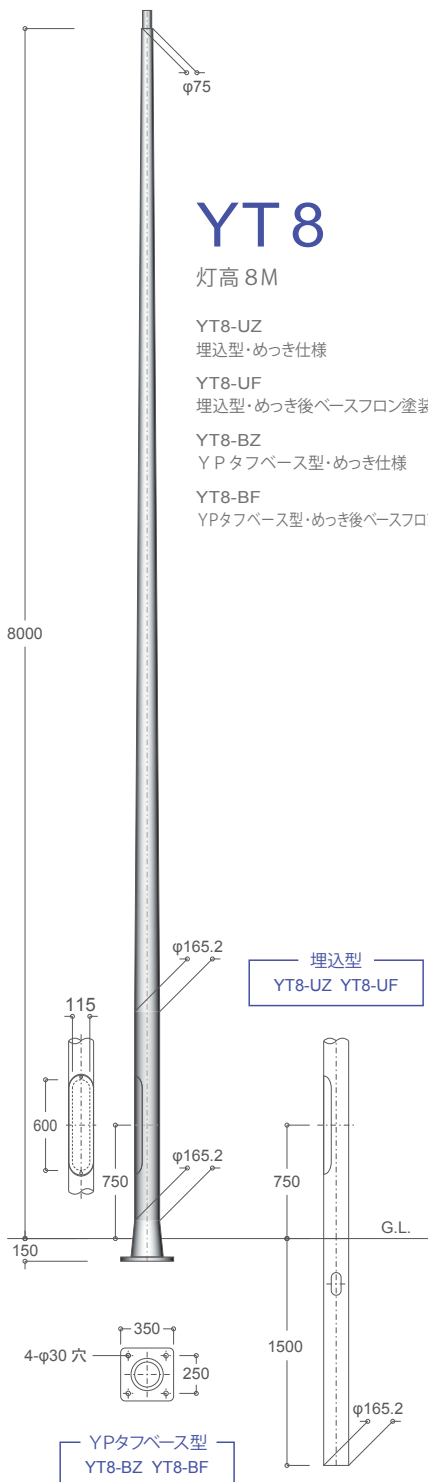

新標準型照明ポール

ニューフェイスア

シンプルな構造とユニバーサルデザイン
耐久性の向上と低コストを両立した
照明ポールの新シリーズ

ニューフェイスア

新標準型照明ポール「ニューフェイスア」は、ユニバーサルデザインポールの新シリーズです。開口部「トツレス」、「YPタフベース」、フッ素樹脂塗装「ベースフロン」を標準として低コスト化を実現しました。道路照明や公園灯、防犯灯などに幅広くご利用頂けます。

特長1 開口部「トツレス」

開口部「トツレス」は、従来のボックス開口部と比較して出張りの無いスマートな形状を特長とした開口部です。

特長2 「YPタフベース」

「YPタフベース」は、従来の三角リブなどで懸念されていた応力集中を緩和するために開発されたベース加工技術・製品です。

特長3 フッ素樹脂塗装「ベースフロン」

ポール塗装としては、溶融亜鉛メッキ(HDZ55)後の、耐候性に優れたフッ素樹脂塗装を開発致しました。

カラーサンプル (別途色見本ををご参照下さい)

ダークブラウン(こげ茶色) グレーベージュ(薄灰茶色) ダークグレー(濃灰色)
近似マンセル値 10YR2/1 近似マンセル値 10YR6/1 近似マンセル値 10YR3/0.5

テーパータイプ

ストレートタイプ

ヨシモトポール株式会社 www.ypole.co.jp

本社 〒100-0006 東京都千代田区有楽町1-10-1 (有楽町ビル7F)
 群馬工場 〒375-0015 群馬県藤岡市中栗須 508
 滋賀工場 〒527-0212 滋賀県東近江市永源寺高野町西ノ脇 1570-1