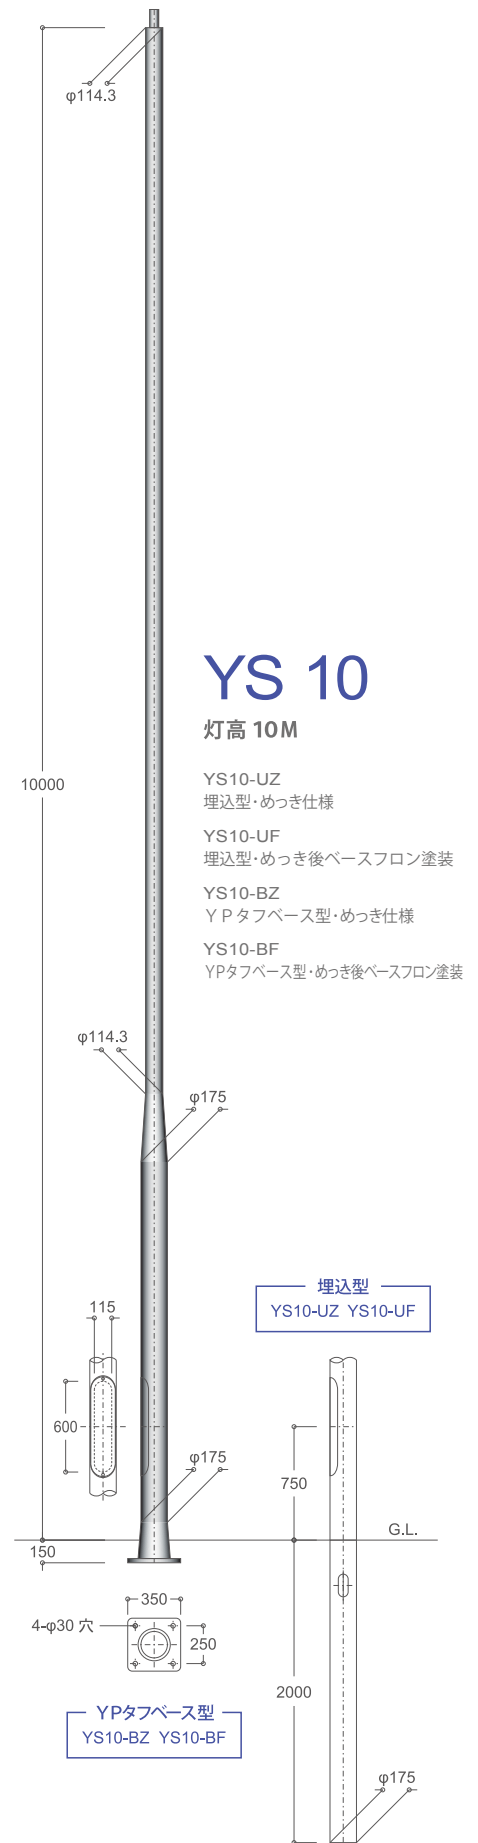

新標準型照明ポール

ニューフェイスア

シンプルな構造とユニバーサルデザイン
耐久性の向上と低コストを両立した
照明ポールの新シリーズ

ニューフェイスア

新標準型照明ポール「ニューフェイスア」は、ユニバーサルデザインポールの新シリーズです。開口部「トツレス」、「YPタフベース」、フッ素樹脂塗装「ベースフロン」を標準として低コスト化を実現しました。道路照明や公園灯、防犯灯などに幅広くご利用頂けます。

特長1 開口部「トツレス」

開口部「トツレス」は、従来のボックス開口部と比較して出張りの無いスマートな形状を特長とした開口部です。

特長2 「YPタフベース」

「YPタフベース」は、従来の三角リブなどで懸念されていた応力集中を緩和するために開発されたベース加工技術・製品です。

特長3 フッ素樹脂塗装「ベースフロン」

ポール塗装としては、溶融亜鉛メッキ(HDZ55)後の、耐候性に優れたフッ素樹脂塗装を開発致しました。

カラーサンプル (別途色見本ををご参照下さい)

ダークブラウン(こげ茶色) グレーベージュ(薄灰茶色) ダークグレー(濃灰色)
近似マンセル値 10YR2/1 近似マンセル値 10YR6/1 近似マンセル値 10YR3/0.5

テーパータイプ

ストレートタイプ

ヨシモトポール株式会社 www.ypole.co.jp

本社 〒100-0006 東京都千代田区有楽町1-10-1 (有楽町ビル7F)
 群馬工場 〒375-0015 群馬県藤岡市中栗須 508
 滋賀工場 〒527-0212 滋賀県東近江市永源寺高野町西ノ脇 1570-1