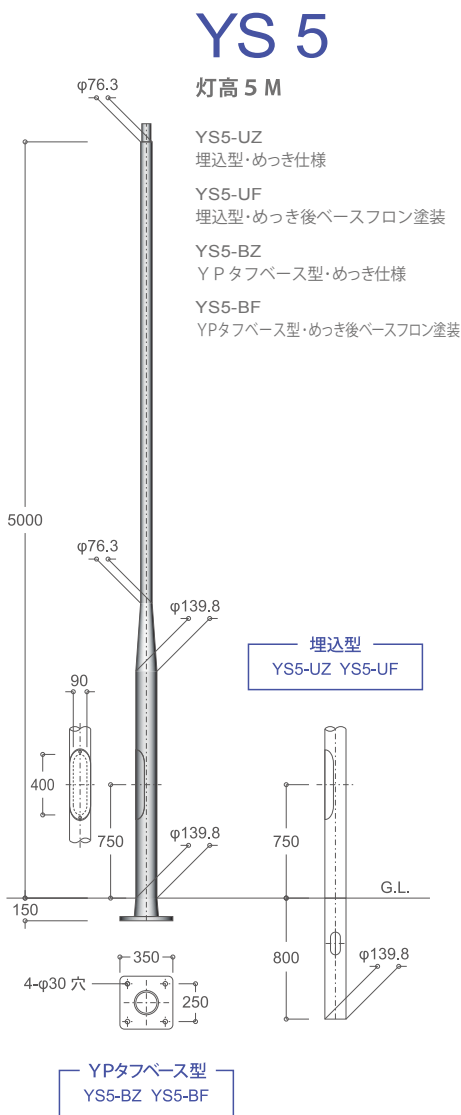

開口部「トツレス」は、従来のボックス開口部と比較して出張りの無いスマートな形状を特長とした開口部です。

特長2 「YPタフベース」

「YPタフベース」は、従来の三角リブなどで懸念されていた応力集中を緩和するために開発されたベース加工技術・製品です。

特長3 フッ素樹脂塗装「ベースフロン」

ポール塗装としては、溶融亜鉛メッキ(HDZ55)後の、耐候性に優れたフッ素樹脂塗装を開発致しました。

カラーサンプル (別途色見本ををご参照下さい)

ダークブラウン(こげ茶色) グレーベージュ(薄灰茶色) ダークグレー(濃灰色)
近似マンセル値 10YR2/1 近似マンセル値 10YR6/1 近似マンセル値 10YR3/0.5

テーパータイプ

ストレートタイプ

ヨシモトポール株式会社 www.ypole.co.jp

本社 〒100-0006 東京都千代田区有楽町1-10-1 (有楽町ビル7F)
 群馬工場 〒375-0015 群馬県藤岡市中栗須 508
 滋賀工場 〒527-0212 滋賀県東近江市永源寺高野町西ノ脇 1570-1