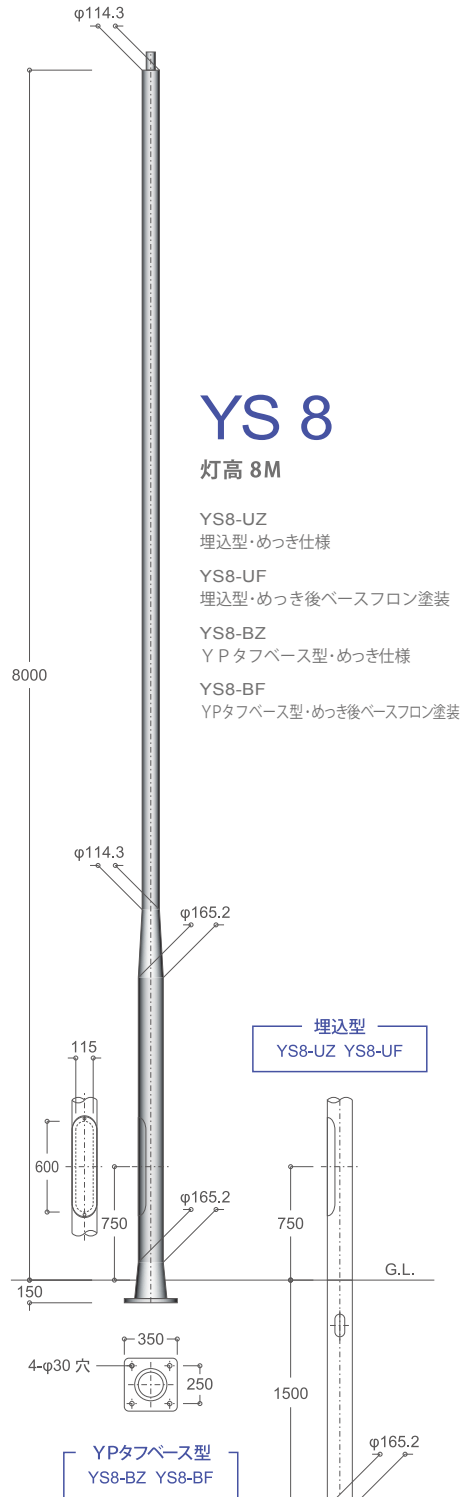

開口部「トツレス」は、従来のボックス開口部と比較して出張りの無いスマートな形状を特長とした開口部です。

特長2 「YPタフベース」

「YPタフベース」は、従来の三角リブなどで懸念されていた応力集中を緩和するために開発されたベース加工技術・製品です。

特長3 フッ素樹脂塗装「ベースフロン」

ポール塗装としては、溶融亜鉛メッキ(HDZ55)後の、耐候性に優れたフッ素樹脂塗装を開発致しました。

カラーサンプル (別途色見本ををご参照下さい)

ダークブラウン(こげ茶色) グレーベージュ(薄灰茶色) ダークグレー(濃灰色)
近似マンセル値 10YR2/1 近似マンセル値 10YR6/1 近似マンセル値 10YR3/0.5

テーパータイプ

ストレートタイプ

ヨシモトポール株式会社 www.ypole.co.jp

本社 〒100-0006 東京都千代田区有楽町1-10-1 (有楽町ビル7F)
 群馬工場 〒375-0015 群馬県藤岡市中栗須 508
 滋賀工場 〒527-0212 滋賀県東近江市永源寺高野町西ノ脇 1570-1